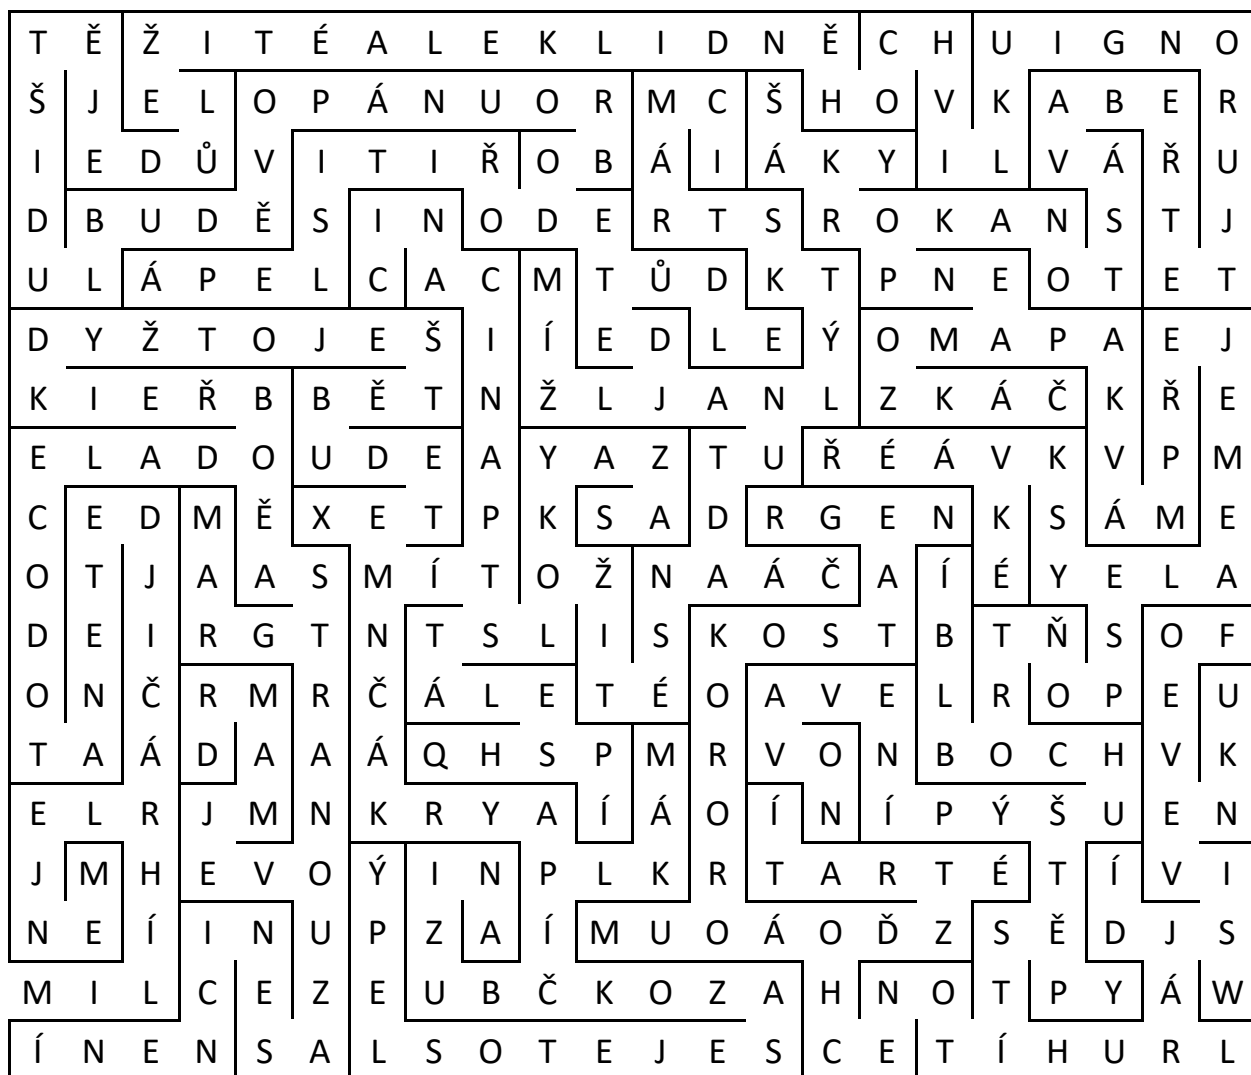

11

Po trati 2017

kód stanoviště

DOSTIH

**pravidlo**

K šifráům nejsou poskytovány žádné jiné nápovědy kromě těch, jež jsou uvedeny přímo ve zprávách. Žádnou šifru nelze přeskočit ani vynechat. Jestliže tým šifru nevyuští, ztrácí nárok na pokračování ve hře.

Hospoda proti trudnomyslnosti: **Svaté peklo**, 70 m, 50°, otevřeno v sobotu do 1.00.